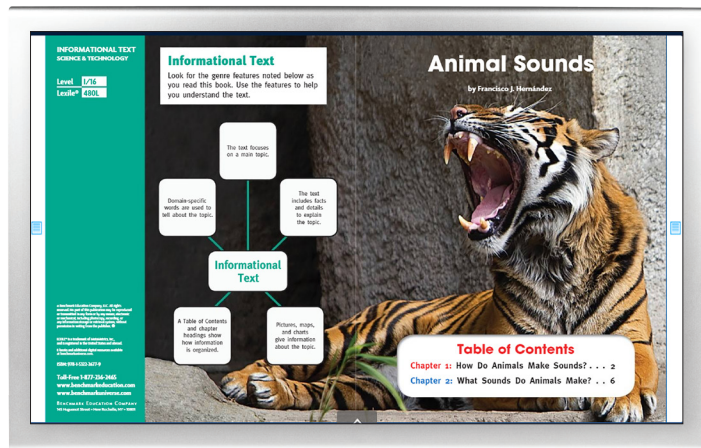

Lea en su computador, computador portátil o tableta.