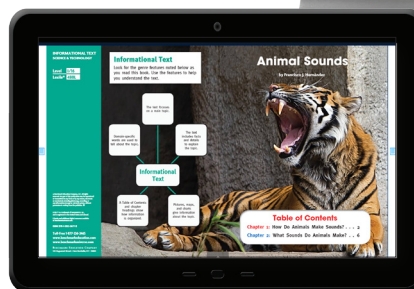

Lea en su computador, computador portátil o tableta.